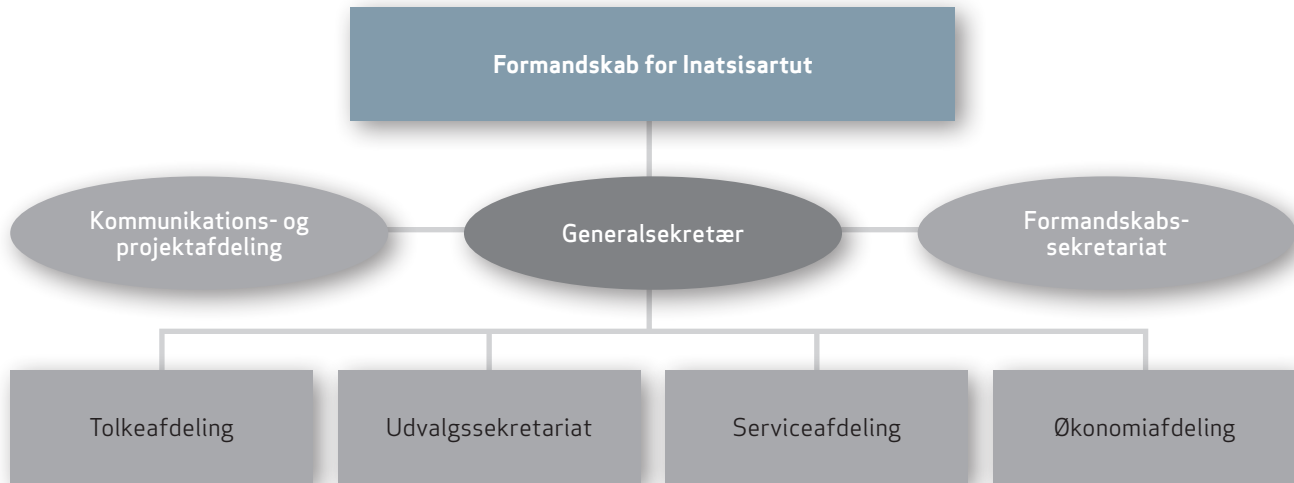

Bureau for Inatsisartut

● Stabsfunktion ■ Linjefunktion

I deres egenskab af stabsfunktioner og i henhold til generalsekretærens og formandskabets konkrete beslutninger virker henholdsvis Projekt- og Kommunikationsafdelingen og Formandskabssekretariatet primært som støttende organer i forhold til Bureauets linjefunktioner. Linjefunktionerne varetager således primært konkret opgaveløsning indenfor egne ansvarsråder.