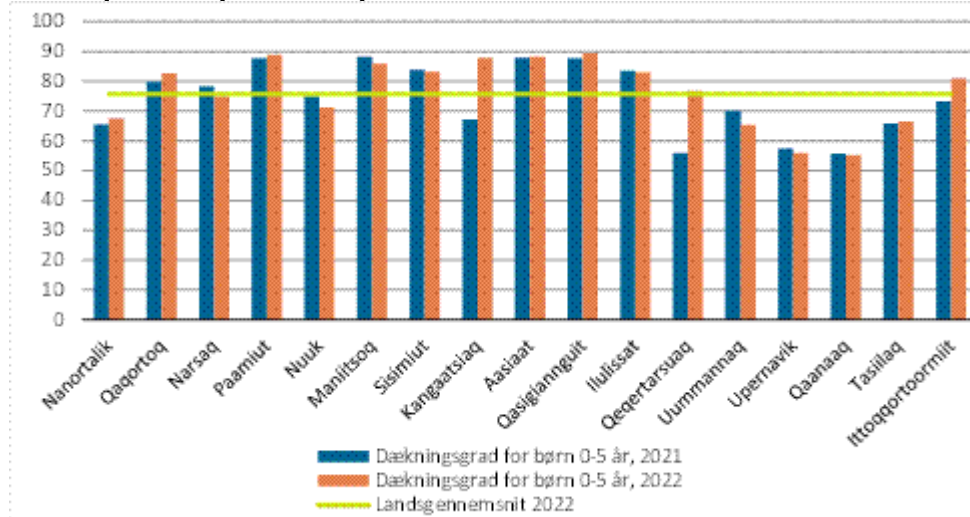

Ilusiliq 1. Nunap immikkoortui malillugit meeqqat allatsissimasut inissaqartinneqarnerisa qaffasissusiat

Najoqqutaq: <https://bank.stat.gl/OFDUKN1>

Inissaqartitsinerup qaffasissusianik naatsorsuinermi, atualernissaq sioqqullugu ulluunerani neqeroorutinit 0-5-imut ukiulinnut allatsissimasut meeqqat tamarmiusut kiisalu arfinilinnik ukiullit ataasiakkaat allatsissimasut ilanngunneqarnikuupput. Meeqqat allatsissimasut inuiaqatigiinni 0-5-inik ukiulinnut inississugaapput, arfinilinnik ukiullit ilanngullugit.